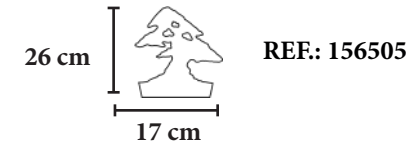

Colección Basic

S BASIC Bonsái de 5 años de interior

Medidas aprox.

M BASIC Bonsái de 6 años de interior

Medidas aprox.